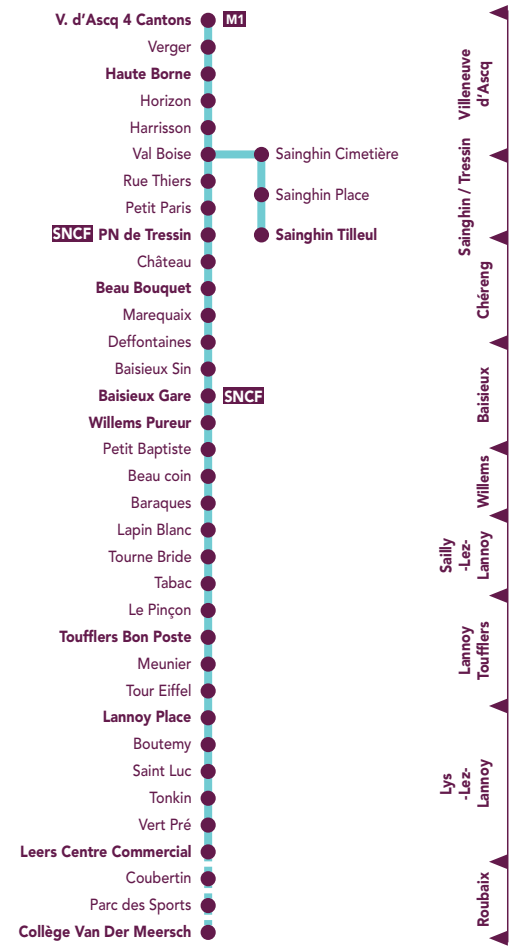

Ligne 46

HORAIRES
à partir du 29 août 2011

Horaires

- Villeneuve d'Ascq
- Tressin
- Sainghin-en-Mélantois
- Chérens
- Baisieux
- Willems
- Sailly-Lez-Lannoy
- Lannoy Toufflers
- Lys-Lez-Lannoy
- Roubaix

Ligne 46

Correspondance métro **M1**
Les arrêts écrits en gras figurent dans le tableau.

	SEMAINE		SEMAINE VACANCES		SAMEDI		DIMANCHE ET FÊTES	
	V. D'ASCQ 4 CANTONS	HAUTE BORNE	V. D'ASCQ 4 CANTONS	HAUTE BORNE	V. D'ASCQ 4 CANTONS	HAUTE BORNE	V. D'ASCQ 4 CANTONS	HAUTE BORNE
V. D'ASCQ 4 CANTONS	6.28	7.02	6.28	7.30	6.28	7.02	11.00	12.30
HAUTE BORNE	6.32	7.06	6.32	7.35	6.32	7.06	11.04	12.34
LE TILLEUL	-	7.44	-	7.44	-	7.44	-	12.40
P.N. DE TRESSIN	6.38	7.12	6.38	8.01	6.38	8.01	11.10	12.40
BEAU BOUQUET	6.40	7.14	6.40	8.03	6.40	8.03	11.12	12.42
BAISIEUX GARE	6.46	7.20	6.46	8.08	6.46	8.08	11.17	12.47
WILLEMS PUREUR	6.48	7.22	6.48	8.10	6.47	7.26	11.19	12.49
TOUFFLERS BON POSTE	7.01	7.35	6.58	8.20	6.58	7.36	11.28	12.58
LANNOY PLACE	7.03	7.37	6.57	8.19	7.00	7.38	11.30	13.00
LEERS CENTRE COMMERCIAL	7.11	7.45	7.06	8.28	7.08	7.45	11.38	13.08
COLLEGE VAN DER MEERSCH	-	-	-	-	-	7.50	-	-

Périodes horaires "Semaine Vacances" 2011/2012

Pré-rentree : du 29 août au 4 septembre inclus
 Toussaint : du 24 octobre au 2 novembre inclus
 Noël : du 19 décembre au 2 janvier inclus
 Hiver : du 27 février au 11 mars 2012 inclus
 Printemps : du 23 avril au 6 mai 2012 inclus
 Début juillet : du 9 juillet au 15 juillet 2012 inclus